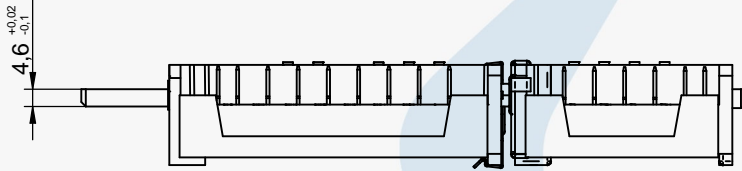

**KAPAKLI / WITH COVER****PANEL CUT  
MONTAJ ÖLÇÜSÜ****KAPAKLI / WITH COVER****KAPAKSIZ / WITHOUT COVER**

AN-EL ANAHTAR VE ELEKTRİKLİ EV ALETLERİ SANAYİ A.Ş.

**CASCADE / AKUPLE**

TELEFON : +90 216 307 74 01

<http://an-el.com.tr> [info@an-el.com.tr](mailto:info@an-el.com.tr)

**ÇEVİRMELİ ANAHTARLAR**

KAPAKLI / WITH COVER

KAPAKLI  
WITH COVER

PANEL CUT  
MONTAJ ÖLÇÜSÜ

KAPAKSIZ  
WITHOUT COVER

KAPAKLI / WITH COVER

KAPAKLI  
WITH COVER

KAPAKSIZ  
WITHOUT COVER

PANEL CUT  
MONTAJ ÖLÇÜSÜ