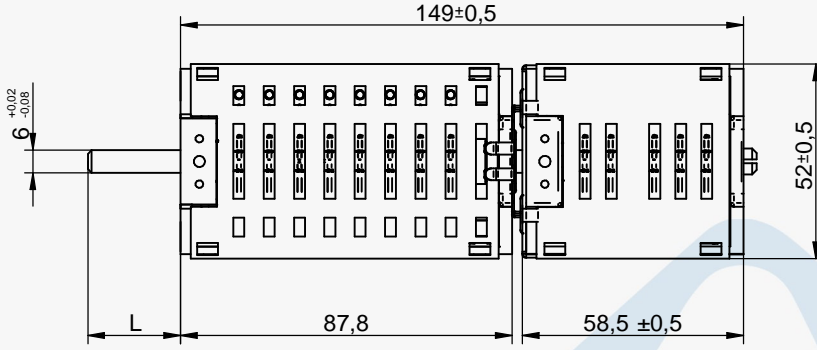

**KAPAKLI / WITH COVER****PANEL CUT  
MONTAJ ÖLÇÜSÜ****KAPAKLI / WITH COVER****KAPAKSIZ / WITHOUT COVER**

AN-EL ANAHTAR VE ELEKTRİKLİ EV ALETLERİ SANAYİ A.Ş.

**CASCADE / AKUPLE**

TELEFON : +90 216 307 74 01

<http://an-el.com.tr> [info@an-el.com.tr](mailto:info@an-el.com.tr)

**ÇEVİRMELİ ANAHTARLAR**

KAPAKLI / WITH COVER

KAPAKLI  
WITH COVER

PANEL CUT  
MONTAJ ÖLÇÜSÜ

KAPAKSIZ  
WITHOUT COVER

KAPAKLI / WITH COVER

KAPAKLI  
WITH COVER

KAPAKSIZ  
WITHOUT COVER

PANEL CUT  
MONTAJ ÖLÇÜSÜ