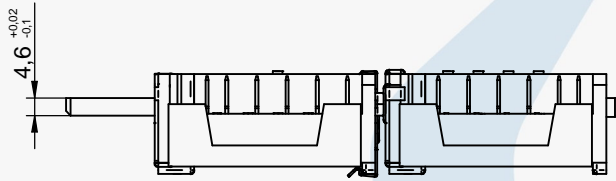

**KAPAKLI / WITH COVER****PANEL CUT  
MONTAJ ÖLÇÜSÜ****KAPAKLI / WITH COVER****KAPAKSIZ / WITHOUT COVER**

AN-EL ANAHTAR VE ELEKTRİKLİ EV ALETLERİ SANAYİ A.Ş.

**CASCADE / AKUPLE**

TELEFON : +90 216 307 74 01

<http://an-el.com.tr> [info@an-el.com.tr](mailto:info@an-el.com.tr)

**ÇEVİRMELİ ANAHTARLAR**

KAPAKLI / WITH COVER

KAPAKLI  
WITH COVER

PANEL CUT  
MONTAJ ÖLÇÜSÜ

KAPAKSIZ  
WITHOUT COVER

KAPAKLI / WITH COVER

KAPAKLI  
WITH COVER

KAPAKSIZ  
WITHOUT COVER

PANEL CUT  
MONTAJ ÖLÇÜSÜ