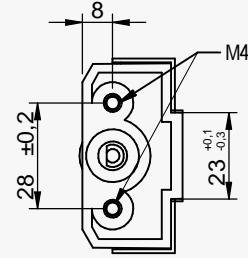

**KAPAKLI / WITH COVER****PANEL CUT  
MONTAJ ÖLÇÜSÜ****KAPAKLI / WITH COVER****KAPAKSIZ / WITHOUT COVER**

AN-EL ANAHTAR VE ELEKTRİKLİ EV ALETLERİ SANAYİ A.Ş.

**CASCADE / AKUPLE**

TELEFON : +90 216 307 74 01

<http://an-el.com.tr> [info@an-el.com.tr](mailto:info@an-el.com.tr)

**ÇEVİRMELİ ANAHTARLAR**

KAPAKLI / WITH COVER

KAPAKLI  
WITH COVER

PANEL CUT  
MONTAJ ÖLÇÜSÜ

KAPAKSIZ  
WITHOUT COVER

KAPAKLI / WITH COVER