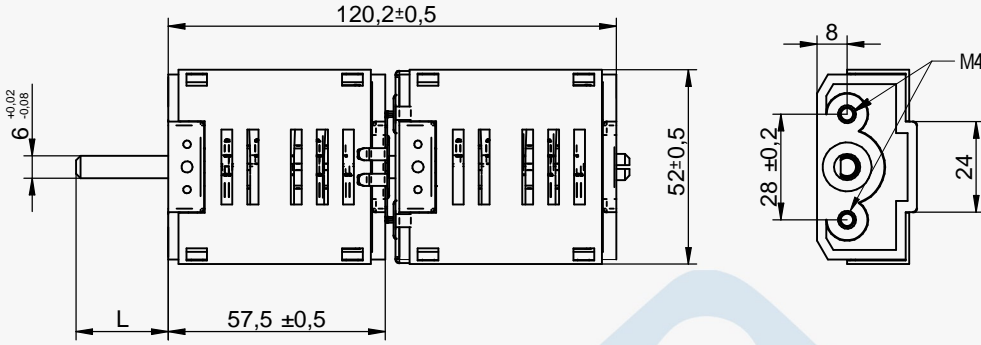

**KAPAKLI / WITH COVER****PANEL CUT  
MONTAJ ÖLÇÜSÜ****KAPAKLI / WITH COVER****KAPAKSIZ / WITHOUT COVER**

AN-EL ANAHTAR VE ELEKTRİKLİ EV ALETLERİ SANAYİ A.Ş.

**CASCADE / AKUPLE**

TELEFON : +90 216 307 74 01

<http://an-el.com.tr> [info@an-el.com.tr](mailto:info@an-el.com.tr)

**ÇEVİRMELİ ANAHTARLAR**

KAPAKLI / WITH COVER

KAPAKLI  
WITH COVER

PANEL CUT  
MONTAJ ÖLÇÜSÜ

KAPAKSIZ  
WITHOUT COVER

KAPAKLI / WITH COVER

KAPAKLI  
WITH COVER

KAPAKSIZ  
WITHOUT COVER

PANEL CUT  
MONTAJ ÖLÇÜSÜ