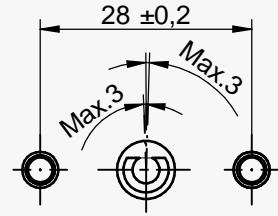

**KAPAKLI / WITH COVER****PANEL CUT  
MONTAJ ÖLÇÜSÜ****KAPAKLI / WITH COVER****KAPAKSIZ / WITHOUT COVER**

AN-EL ANAHTAR VE ELEKTRİKLİ EV ALETLERİ SANAYİ A.Ş.

**CASCADE / AKUPLE**

TELEFON : +90 216 307 74 01

<http://an-el.com.tr> [info@an-el.com.tr](mailto:info@an-el.com.tr)

**ÇEVİRMELİ ANAHTARLAR**

KAPAKLI / WITH COVER

KAPAKLI  
WITH COVER

PANEL CUT  
MONTAJ ÖLÇÜSÜ

KAPAKSIZ  
WITHOUT COVER

KAPAKLI / WITH COVER