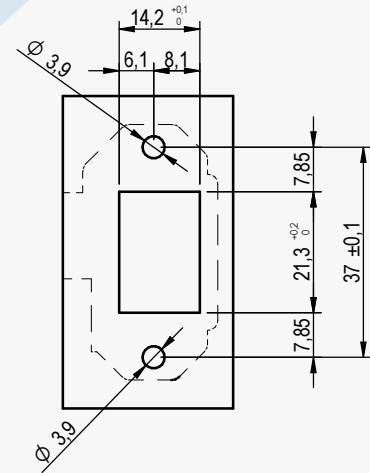

PANEL CÜT
MONTAJ ÖLÇÜSÜ

AN-EL ANAHTAR VE ELEKTRİKLİ EV ALETLERİ SANAYİ A.Ş.

TELEFON : +90 216 307 74 01

<http://an-el.com.tr> info@an-el.com.tr

DL-01

KAPI KİLİDİ
DOOR LOCK