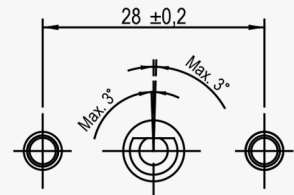

PANEL CUT
MONTAJ ÖLÇÜSÜ

AN-EL ANAHTAR VE ELEKTRİKLİ EV ALETLERİ SANAYİ A.Ş.

TELEFON : +90 216 307 74 01

<http://an-el.com.tr> info@an-el.com.tr

I 10

ÇEVİRMELİ ANAHTARLAR