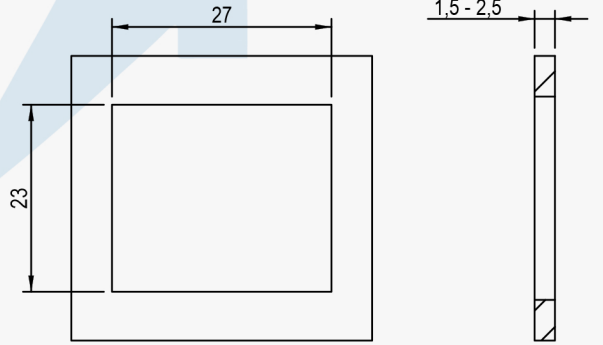

DIN EN 61058-1

PANEL CUT
MONTAJ ÖLÇÜSÜ

AN-EL ANAHTAR VE ELEKTRİKLİ EV ALETLERİ SANAYİ A.Ş.

TELEFON : +90 216 307 74 01

<http://an-el.com.tr> info@an-el.com.tr

RK 28 C

TUŞLU ANAHTARLAR