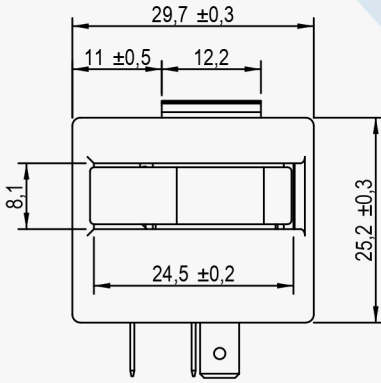

DIN EN 61058-1

PANEL CUT
MONTAJ ÖLÇÜSÜ

AN-EL ANAHTAR VE ELEKTRİKLİ EV ALETLERİ SANAYİ A.Ş.

TELEFON : +90 216 307 74 01

<http://an-el.com.tr> info@an-el.com.tr

RK 28 C

TUŞLU ANAHTARLAR