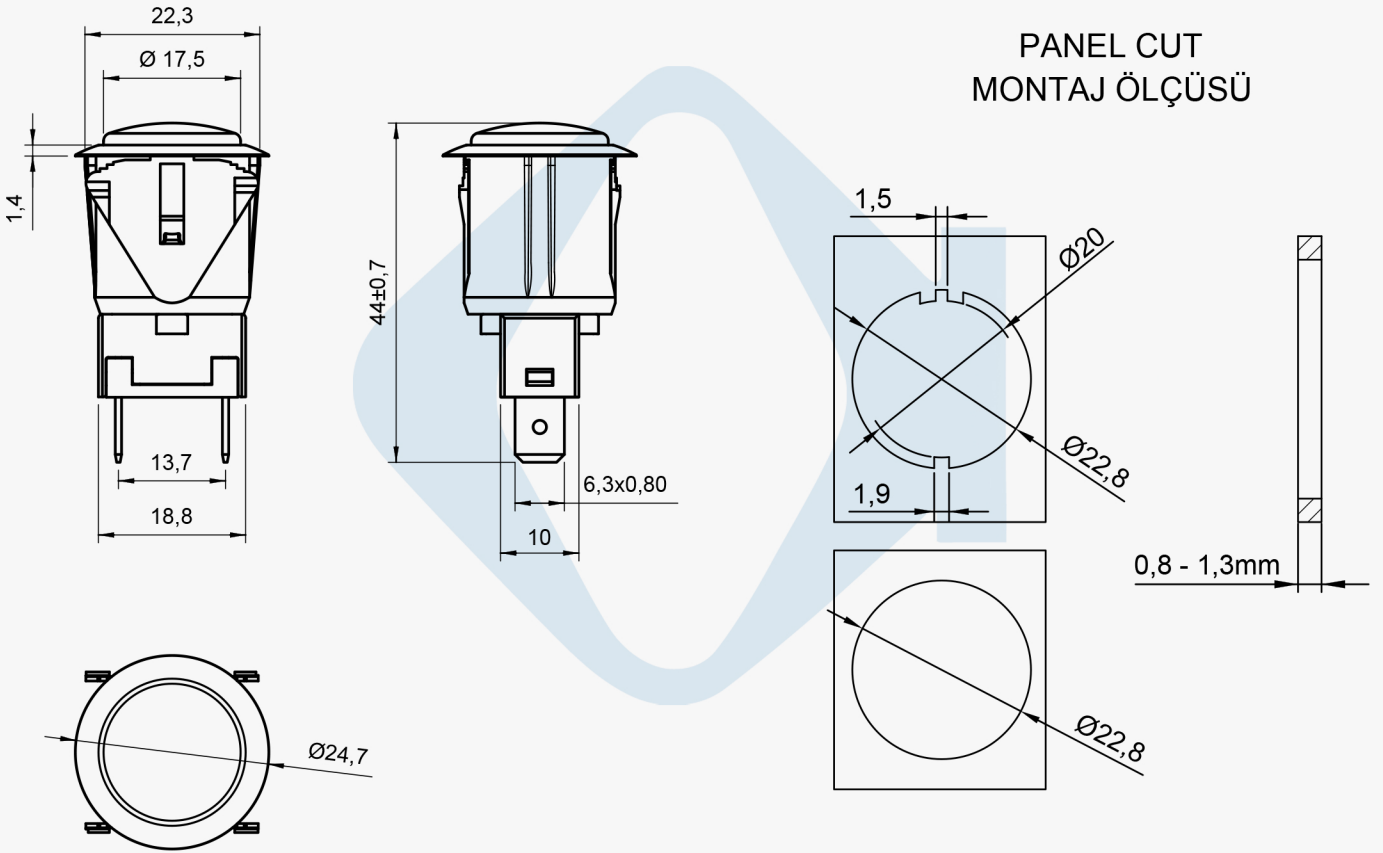

PANEL CUT
MONTAJ ÖLÇÜSÜ

AN-EL ANAHTAR VE ELEKTRİKLİ EV ALETLERİ SANAYİ A.Ş.

TELEFON : +90 216 307 74 01

<http://an-el.com.tr> info@an-el.com.tr

RK 36 B

TUŞLU ANAHTARLAR