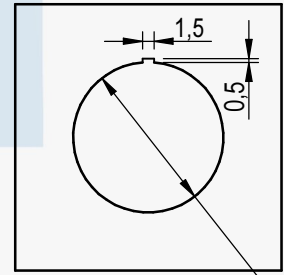

PANEL CUT
MONTAJ ÖLÇÜSÜ

Soket Tipi / Socket Type
RAST 2,5

AN-EL ANAHTAR VE ELEKTRİKLİ EV ALETLERİ SANAYİ A.Ş.

TELEFON : +90 216 307 74 01

<http://an-el.com.tr> info@an-el.com.tr

RK 41

TUŞLU ANAHTAR