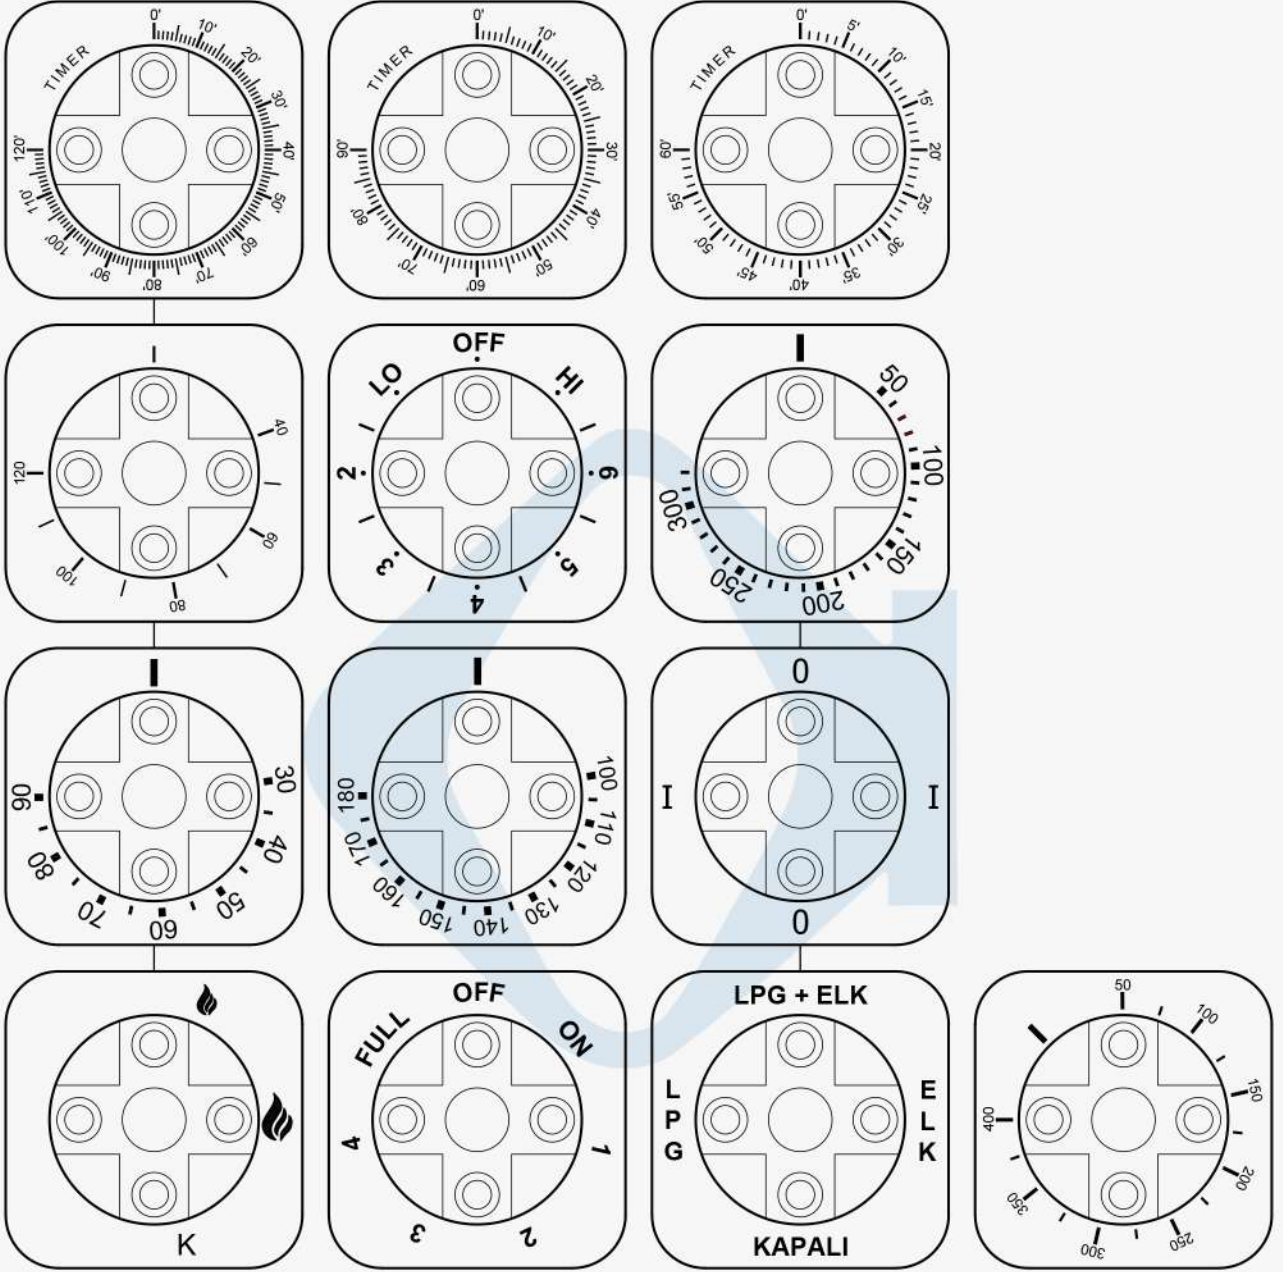

RS
ÇEVİRME
DÜĞMESİ
PLASTİK PARÇALAR

AN-EL ANAHTAR VE ELEKTRİKLİ EV ALETLERİ SANAYİ A.Ş.

TELEFON : +90 216 307 74 01

<http://an-el.com.tr> info@an-el.com.tr

RS
ÇEVİRME
DÜĞMESİ
PLASTİK PARÇALAR