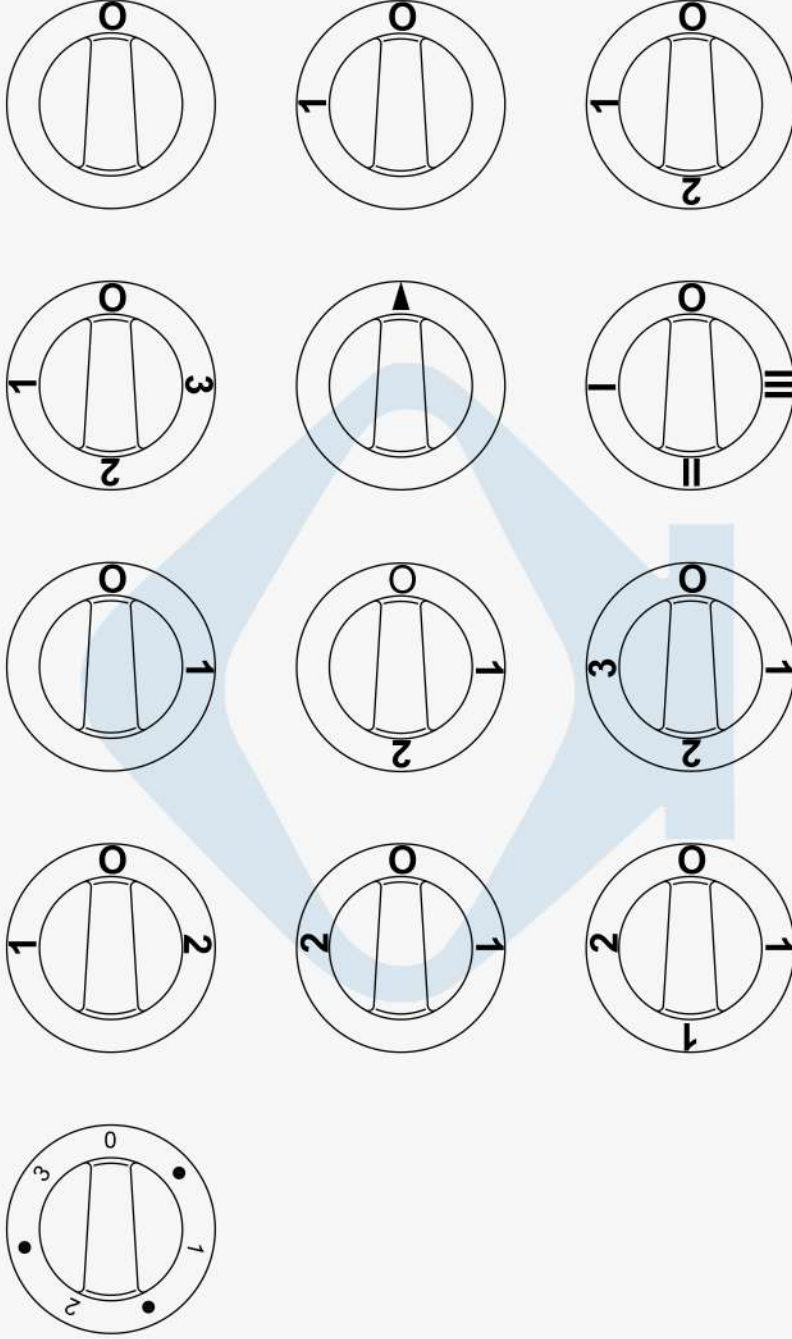

KESİT / SECTION
A-A

AN-EL ANAHTAR VE ELEKTRİKLİ EV ALETLERİ SANAYİ A.Ş.

TELEFON : +90 216 307 74 01

<http://an-el.com.tr> info@an-el.com.tr

RS
ÇEVİRME
DÜĞMESİ
PLASTİK PARÇALAR