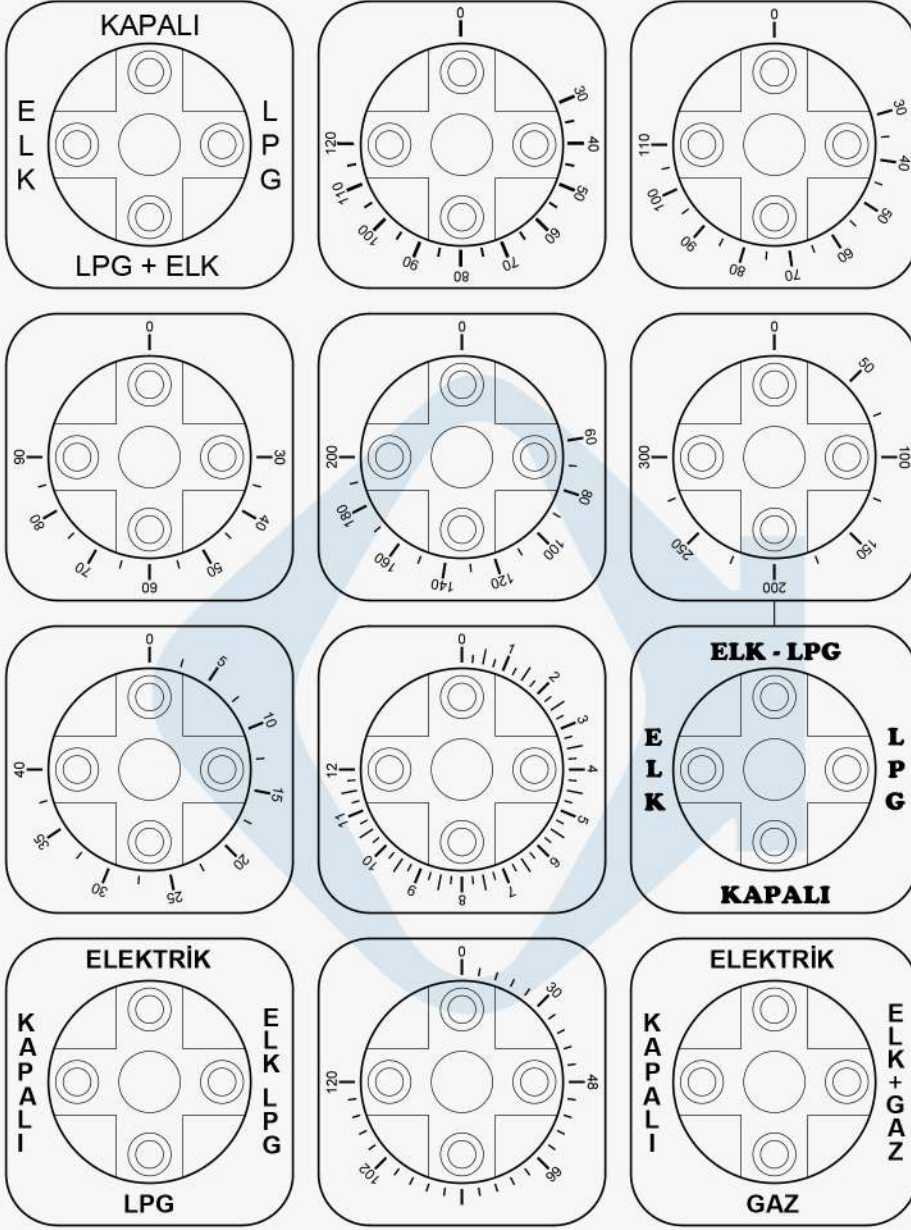

AN-EL ANAHTAR VE ELEKTRİKLİ EV ALETLERİ SANAYİ A.Ş.

TELEFON : +90 216 307 74 01

<http://an-el.com.tr> info@an-el.com.tr

RS
ÇEVİRME
DÜĞMESİ
PLASTİK PARÇALAR