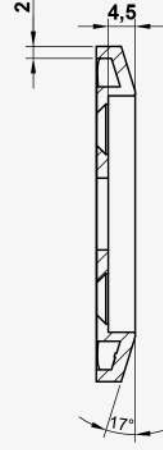

KESİT / SECTION
A-A