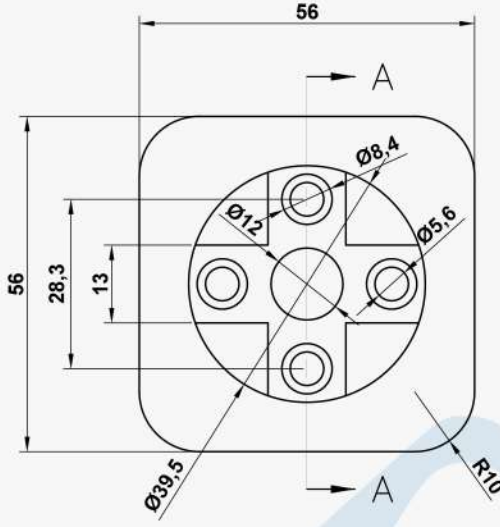

KESİT / SECTION
A-A