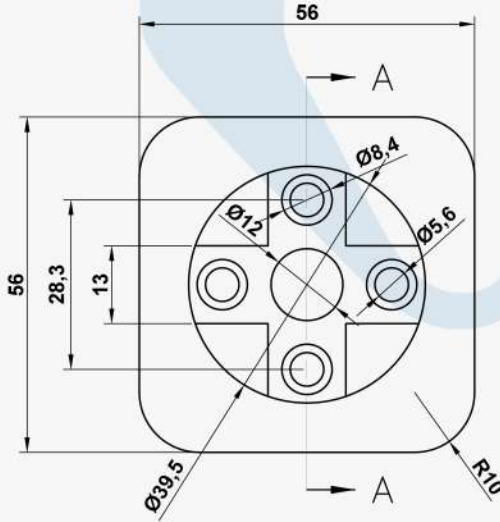

KESİT / SECTION
A-A