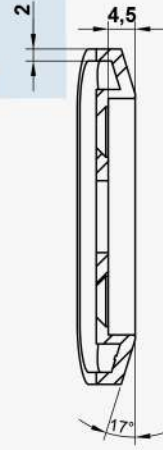

AN-EL ANAHTAR VE ELEKTRİKLİ EV ALETLERİ SANAYİ A.Ş.

TELEFON : +90 216 307 74 01

<http://an-el.com.tr> info@an-el.com.tr

RS
ÇEVİRME
DÜĞMESİ
PLASTİK PARÇALAR

KESİT / SECTION
A-A

KESİT / SECTION
A-A

AN-EL ANAHTAR VE ELEKTRİKLİ EV ALETLERİ SANAYİ A.Ş.

TELEFON : +90 216 307 74 01

<http://an-el.com.tr> info@an-el.com.tr

RS
ÇEVİRME
DÜĞMESİ
PLASTİK PARÇALAR

AN-EL ANAHTAR VE ELEKTRİKLİ EV ALETLERİ SANAYİ A.Ş.

TELEFON : +90 216 307 74 01

<http://an-el.com.tr> info@an-el.com.tr

RS
ÇEVİRME
DÜĞMESİ
PLASTİK PARÇALAR

AN-EL ANAHTAR VE ELEKTRİKLİ EV ALETLERİ SANAYİ A.Ş.

TELEFON : +90 216 307 74 01

<http://an-el.com.tr> info@an-el.com.tr

RS
ÇEVİRME
DÜĞMESİ
PLASTİK PARÇALAR