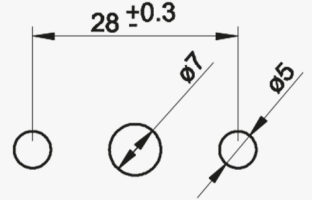

EN 61058-1

PANEL CUT
MONTAJ ÖLÇÜSÜ

AN-EL ANAHTAR VE ELEKTRİKLİ EV ALETLERİ SANAYİ A.Ş.

TELEFON : +90 216 307 74 01

<http://an-el.com.tr> info@an-el.com.tr

RT 401

RT 801

ÇEVİRMELİ ANAHTARLAR