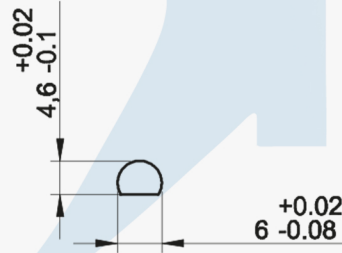

EN 61058-1

PANEL CUT
MONTAJ ÖLÇÜSÜ

AN-EL ANAHTAR VE ELEKTRİKLİ EV ALETLERİ SANAYİ A.Ş.

TELEFON : +90 216 307 74 01

<http://an-el.com.tr> info@an-el.com.tr

RT 401

RT 801

ÇEVİRMELİ ANAHTARLAR