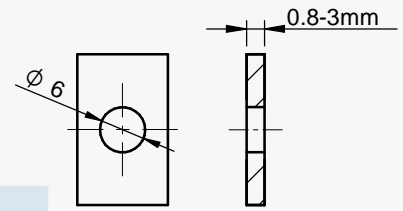

DIN VDE 0710 TEIL 1

PANEL CUT
MONTAJ ÖLÇÜSÜ

AN-EL ANAHTAR VE ELEKTRİKLİ EV ALETLERİ SANAYİ A.Ş.

TELEFON : +90 216 307 74 01

<http://an-el.com.tr> info@an-el.com.tr

S 97

SİNYAL LAMBALARI