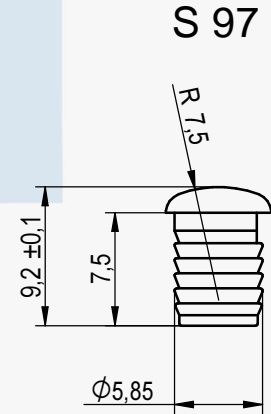

DIN VDE 0710 TEIL 1

PANEL CUT
MONTAJ ÖLÇÜSÜ

AN-EL ANAHTAR VE ELEKTRİKLİ EV ALETLERİ SANAYİ A.Ş.

TELEFON : +90 216 307 74 01

<http://an-el.com.tr> info@an-el.com.tr

S 97

SİNYAL LAMBALARI