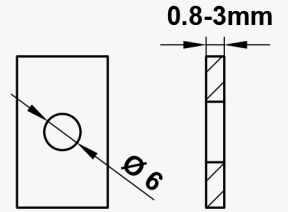

**KEMA  
KEUR**

PANEL CUT  
MONTAJ ÖLÇÜSÜ

AN-EL ANAHTAR VE ELEKTRİKLİ EV ALETLERİ SANAYİ A.Ş.

TELEFON : +90 216 307 74 01

<http://an-el.com.tr> [info@an-el.com.tr](mailto:info@an-el.com.tr)

**S 43 D**  
SİNYAL LAMBALARI