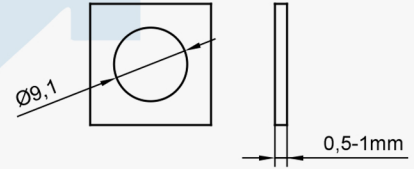

DIN VDE 0710 TEIL 1

PANEL CUT
MONTAJ ÖLÇÜSÜ

AN-EL ANAHTAR VE ELEKTRİKLİ EV ALETLERİ SANAYİ A.Ş.

TELEFON : +90 216 307 74 01

<http://an-el.com.tr> info@an-el.com.tr

5 89

SİNYAL LAMBALARI