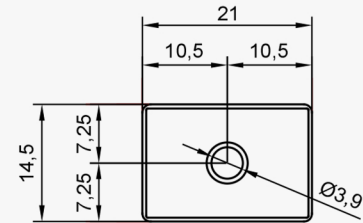

DIN VDE 0710 TEIL 1

PANEL CUT
MONTAJ ÖLÇÜSÜ

AN-EL ANAHTAR VE ELEKTRİKLİ EV ALETLERİ SANAYİ A.Ş.

TELEFON : +90 216 307 74 01

<http://an-el.com.tr> info@an-el.com.tr

5 89

SİNYAL LAMBALARI