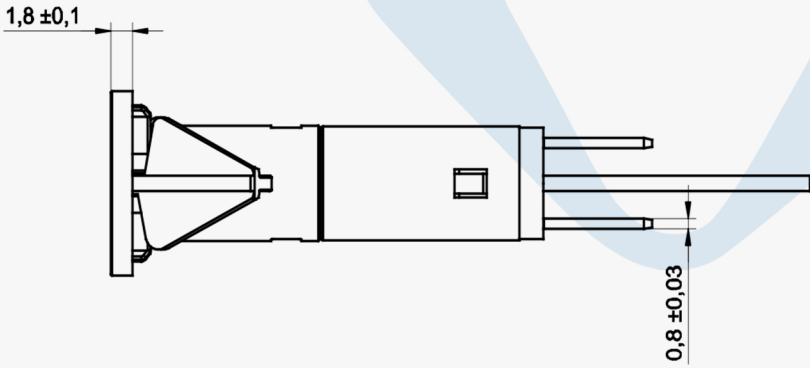

DIN VDE 0710 TEIL 1

PANEL CUT
MONTAJ ÖLÇÜSÜ

AN-EL ANAHTAR VE ELEKTRİKLİ EV ALETLERİ SANAYİ A.Ş.

TELEFON : +90 216 307 74 01

<http://an-el.com.tr> info@an-el.com.tr

S 94 A

SİNYAL LAMBALARI