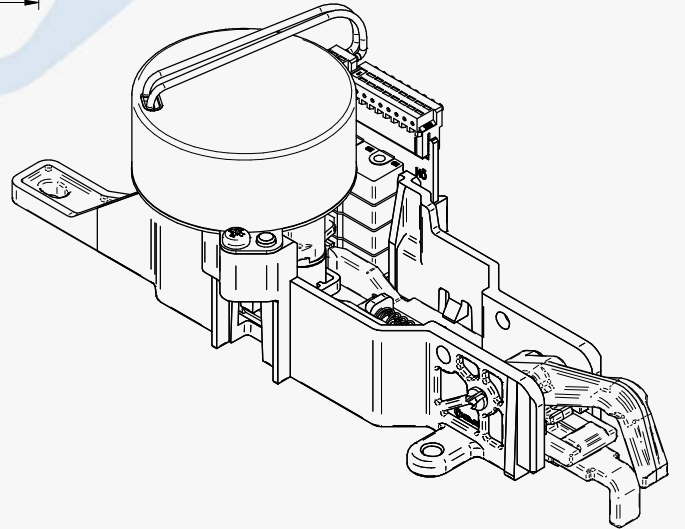

Fırın Kapısı Açık / Oven Door Open, Pyro Kilit Aktif Değil / Pyro Lock Not Active

KEMA
EUR

EN
05

DEKRA

AN-EL ANAHTAR VE ELEKTRİKLİ EV ALETLERİ SANAYİ A.Ş.

TELEFON : +90 216 307 74 01

<http://an-el.com.tr> info@an-el.com.tr

ODLS-01

PYROLYTIC FIRIN KAPİ KİLİDİ SİSTEMİ
PYROLYTIC OVEN DOOR LOCK SYSTEM