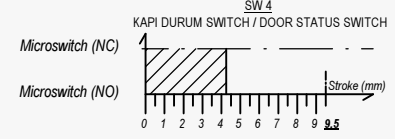

ODLS-01

PYROLYTIC FIRIN KAPİ KİLİDİ SİSTEMİ
PYROLYTIC OVEN DOOR LOCK SYSTEM

Fırın Kapısı Açık / Oven Door Open, Pyro Kilit Aktif Değil / Pyro Lock Not Active

Fırın Kapısı Açık / Oven Door Open, Pyro Kilit Aktif Değil Switch Durum / Pyro Lock Not Active Switch Status

- 1' Nolu Switch NO - 4
- 2' Nolu Switch NC - X
- 3' Nolu Switch NO - 1
- 4' Nolu Switch NC - 9

Fırın Kapısı Kapalı / Oven Door Close, Pyro Kilit Aktif Değil / Pyro Lock Not Active

Fırın Kapısı Kapalı / Oven Door Close, Pyro Kilit Aktif Değil Switch Durum / Pyro Lock Not Active Switch Status