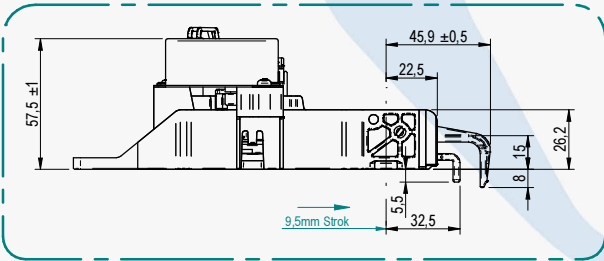

Fırın Kapısı Kapalı / Oven Door Close, Pyro Kilit Aktif / Pyro Lock Active