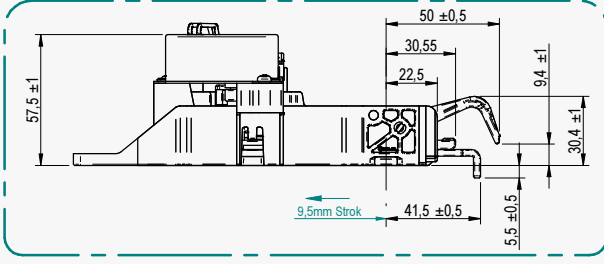

ODLS-01

PYROLYTIC FIRIN KAPİ KİLİDİ SİSTEMİ
PYROLYTIC OVEN DOOR LOCK SYSTEM

Fırın Kapısı Açık / Oven Door Open, Pyro Kilit Aktif Değil / Pyro Lock Not Active

Fırın Kapısı Açık / Oven Door Open, Pyro Kilit Aktif Değil Switch Durum / Pyro Lock Not Active Switch Status