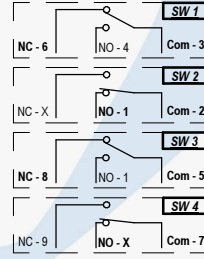

- 1' Nolu Switch NO - 4
- 2' Nolu Switch NC - X
- 3' Nolu Switch NO - 1
- 4' Nolu Switch NC - 9

Fırın Kapısı Kapalı / Oven Door Close, Pyro Kilit Aktif Değil / Pyro Lock Not Active

Fırın Kapısı Kapalı / Oven Door Close, Pyro Kilit Aktif Değil Switch Durum / Pyro Lock Not Active Switch Status

- 1' Nolu Switch NO - 4
- 2' Nolu Switch NC - X
- 3' Nolu Switch NO - 1
- 4' Nolu Switch NO - X

Fırın Kapısı Kapalı / Oven Door Close, Pyro Kilit Aktif / Pyro Lock Active

Fırın Kapısı Kapalı / Oven Door Close, Pyro Kilit Aktif Switch Durum / Pyro Lock Active Switch Status

- 1' Nolu Switch NC - 6
- 2' Nolu Switch NO - 1
- 3' Nolu Switch NC - 8
- 4' Nolu Switch NO - X