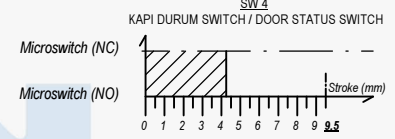

- 1' Nolu Switch NO - 4
- 2' Nolu Switch NC - X
- 3' Nolu Switch NO - 1
- 4' Nolu Switch NO - X