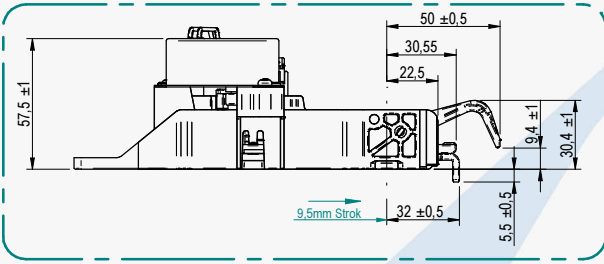

- 1' Nolu Switch NO - 4
- 2' Nolu Switch NC - X
- 3' Nolu Switch NO - 1
- 4' Nolu Switch NC - 9

Fırın Kapısı Kapalı / Oven Door Close, Pyro Kilit Aktif Değil / Pyro Lock Not Active

Fırın Kapısı Kapalı / Oven Door Close, Pyro Kilit Aktif Değil Switch Durum / Pyro Lock Not Active Switch Status