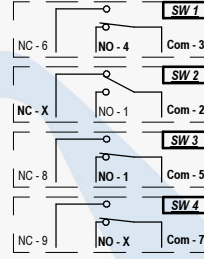

ODLS-01

PYROLYTIC FIRIN KAPİ KİLİDİ SİSTEMİ
PYROLYTIC OVEN DOOR LOCK SYSTEM

Fırın Kapısı Açık / Oven Door Open, Pyro Kilit Aktif Değil / Pyro Lock Not Active

Fırın Kapısı Açık / Oven Door Open, Pyro Kilit Aktif Değil Switch Durum / Pyro Lock Not Active Switch Status

- 1' Nolu Switch NO - 4
- 2' Nolu Switch NC - X
- 3' Nolu Switch NO - 1
- 4' Nolu Switch NC - 9

Fırın Kapısı Kapalı / Oven Door Close, Pyro Kilit Aktif Değil / Pyro Lock Not Active

Fırın Kapısı Kapalı / Oven Door Close, Pyro Kilit Aktif Değil Switch Durum / Pyro Lock Not Active Switch Status

- 1' Nolu Switch NO - 4
- 2' Nolu Switch NC - X
- 3' Nolu Switch NO - 1
- 4' Nolu Switch NO - X

Fırın Kapısı Kapalı / Oven Door Close, Pyro Kilit Aktif / Pyro Lock Active

Fırın Kapısı Kapalı / Oven Door Close, Pyro Kilit Aktif Switch Durum / Pyro Lock Active Switch Status